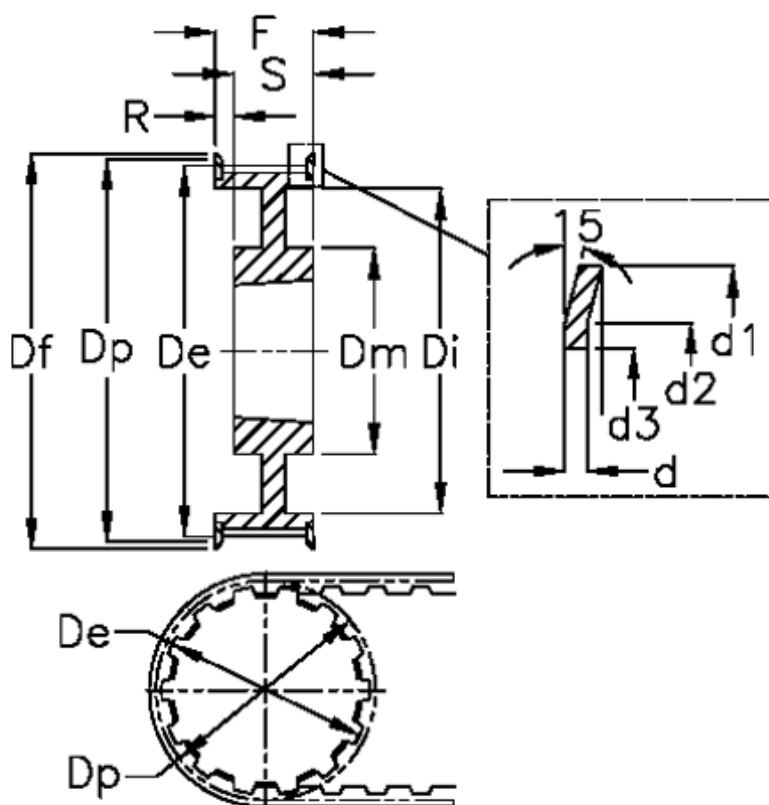

Varenummer: 604135036100  
 Beskrivelse: Tandremskive for taperbøsning  
 36 H 100 TL 1610

## Mål

Bredde	= H 100	Di	= 121	S	= 25
d	= 1.5	Dm	= 92	Tandantal	= 36
d1	= 150	Dp	= 145.53	Vægt	= 2.7
d2	= 145	F	= 32		
d3	= 130	Flangetype	= F48		
De	= 144.16	For taperbøsning	= 1610		
Deling (tomme)	= 1/2	Max boring	= 42		
Df	= 150	R	= 7		